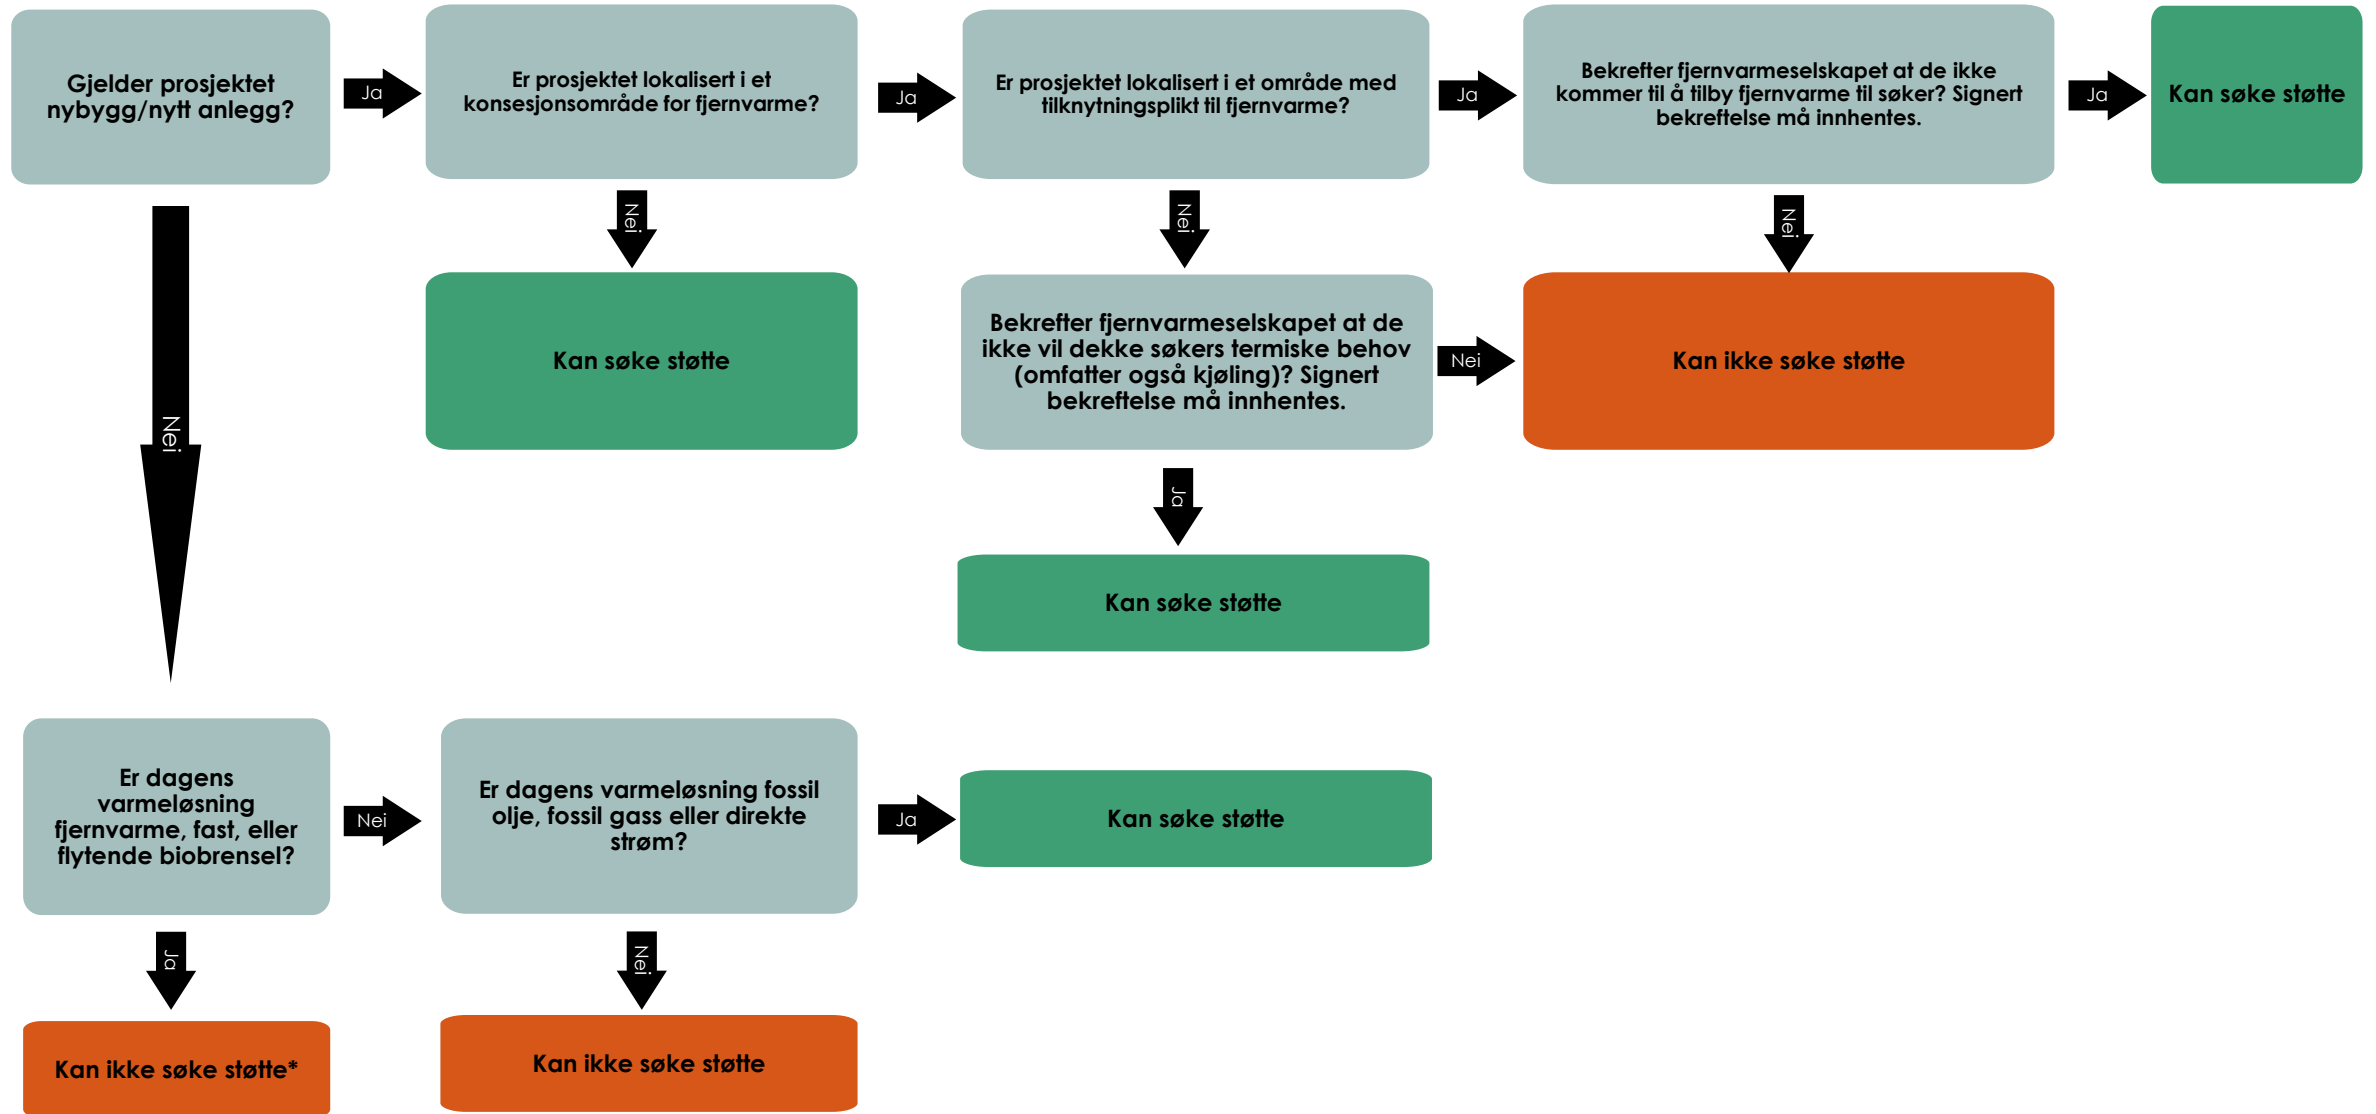

Hvem kan søke om støtte til varmesentral i et fjernvarmeområde?

*) Dersom en eksisterende varmpumpe erstattes med en ny, kan eventuell ny ekstra kapasitet støttes. Det samme gjelder for biobrensel. Erstatning av fjernvarme støttes ikke under noen omstendighet.